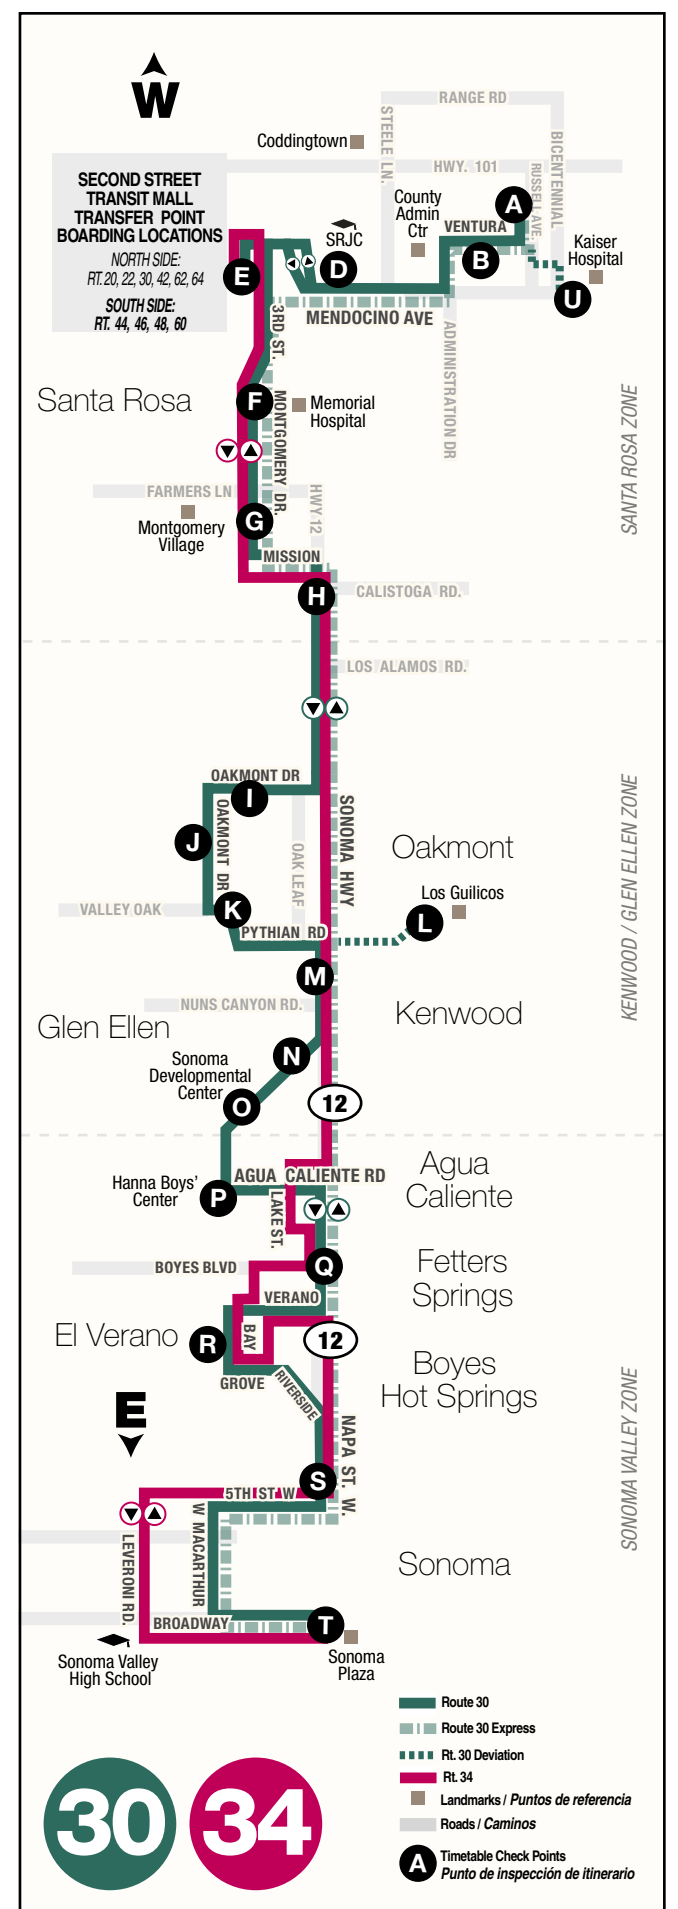

West / Oeste		Bold type = PM												
Route	30	30x	30	30	30	30	30	30	34	30	30	30	30	
SONOMA / SONOMA VALLEY	Sonoma Plaza	T	5:50	6:35	7:05	9:20	10:40	12:40	2:05	3:50	4:40	5:25	6:40	8:00
	5th St. W / W. Napa	S	5:54	6:39	7:10	9:24	10:44	12:46	2:09	4:00	4:45	5:31	6:44	8:04
	El Verano	R	----	----	7:16	9:30	10:50	12:52	2:16	4:11	4:51	5:37	6:50	----
	Boyes Hot Springs	Q	6:02	6:47	7:23	9:37	10:57	1:00	2:23	4:18	4:58	5:45	6:57	8:11
	Hanna Boys Center	P	6:07	----	7:28	9:42	11:02	1:06	2:28	----	5:03	5:50	7:02	----
GLEN ELLEN	Sonoma Developmental Center	O	6:12	----	7:33	9:47	11:07	1:12	2:36	----	5:08	5:55	7:07	----
	Glen Ellen	N	6:16	----	7:37	9:51	11:11	1:16	2:40	----	5:12	5:59	7:11	----
KENWOOD / OAKMONT	Kenwood	M	6:25	7:01	7:46	10:00	11:20	1:26	2:50	4:35	5:21	6:08	7:20	8:20
	Los Guilicos	L	----	----	----	----	11:25	1:31	----	----	5:26	----	----	----
	Valley Oaks / Pythian Rd.	K	6:29	----	7:52	10:04	11:28	1:35	2:55	----	5:29	6:13	----	----
	Oakmont Golf Course	J	6:32	----	7:55	10:07	11:31	1:38	2:58	----	5:32	6:16	----	----
	Oakmont Dr. / White Oak	I	6:36	----	7:59	10:11	11:35	1:42	3:02	----	5:36	6:20	----	----
SANTA ROSA	St. Francis Center (Hwy 12 / Calistoga Rd.)	H	6:41	7:11	8:05	10:16	11:40	1:49	3:06	4:45	5:42	6:26	7:30	8:30
	Montgomery Village	G	6:48	7:18	8:13	10:23	11:47	1:58	3:16	4:52	5:50	6:34	7:37	----
	Memorial Hospital	F	6:51	7:21	8:16	10:26	11:50	2:01	3:19	4:55	5:53	6:37	7:40	----
	Santa Rosa Transit Mall (arrives)	E	6:57	7:27	8:28	10:35	11:56	2:08	3:25	5:00	6:00	6:43	7:46	8:40
	Rt. 60 departs to Healdsburg / Cloverdale	E	----	7:45	8:55	9:20	12:40	2:25	3:45	----	6:50	7:50	7:50	9:05
	Rt. 44/48 departs to RP / Petaluma	E	7:12	8:07	8:42	10:42	12:37	2:26	4:01	----	6:42	7:22	8:32	----
	Rt. 20 departs to Russian River Area	E	----	8:01	----	----	----	2:50	4:29	----	----	7:38	8:45	8:45
	Santa Rosa Transit Mall (departs)	E	6:59	7:29	8:31	10:37	11:58	2:11	3:27	----	6:03	6:45	7:48	----
	Santa Rosa Junior College	D	7:04	7:34	8:38	10:42	12:03	2:17	3:33	----	6:08	6:50	7:53	----
	County Admin. Center	B	7:10	7:40	8:45	10:48	12:09	2:22	3:44	----	6:14	6:56	7:59	----
Russell / Ventura (Kaiser Stop)	A	7:11	7:41	8:46	----	12:10	2:23	3:45	----	6:15	6:57	8:00	----	
Kaiser Stop / Bicentennial Ave.	U	----	----	----	10:50	----	----	----	----	----	----	----	----	