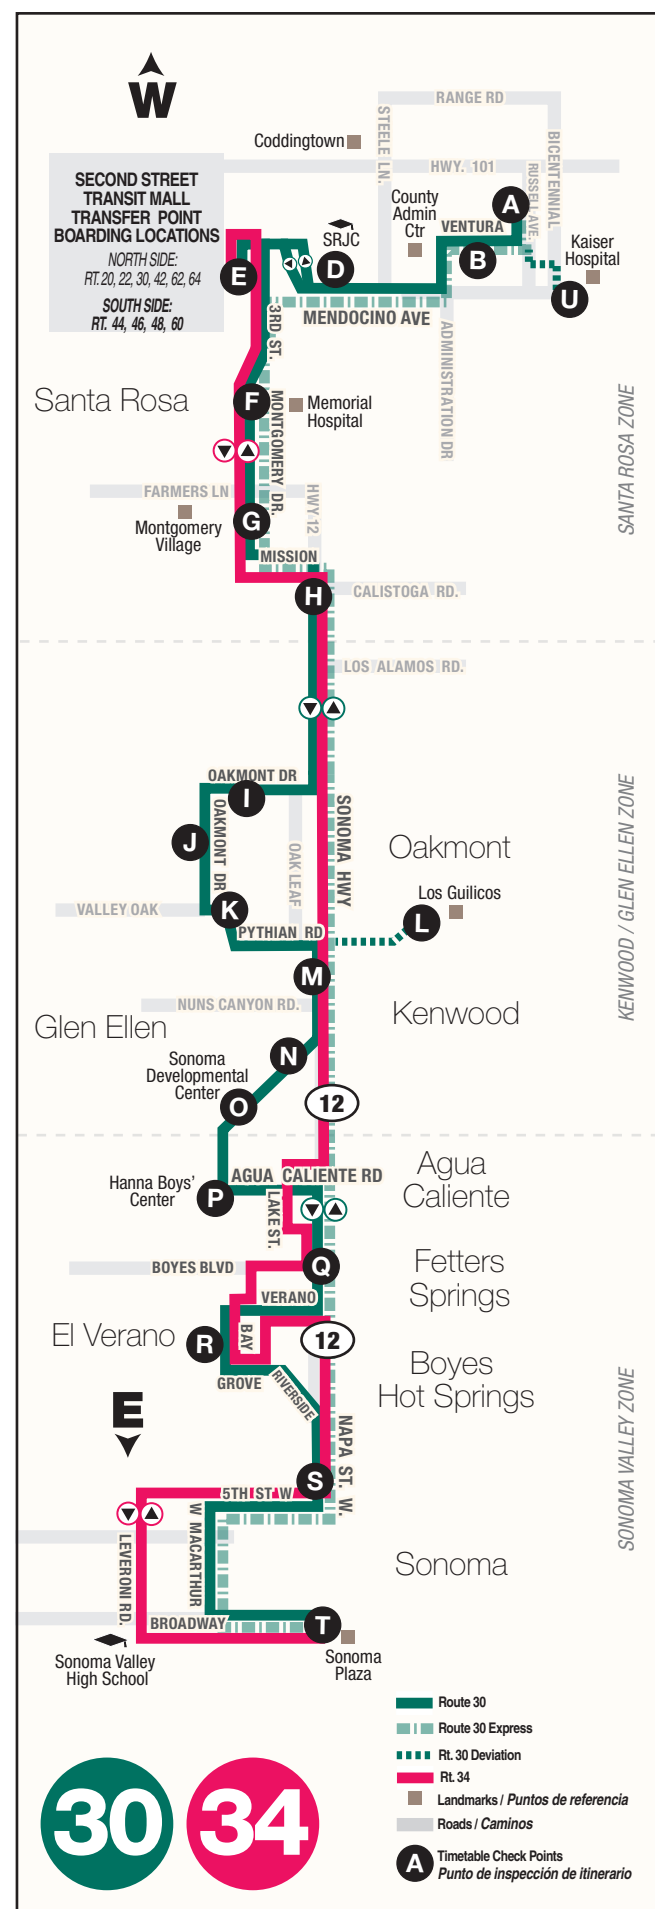

West / Oeste		Bold type = PM												
Route	30	30x	30	30	30	30	30	30	34	30	30	30	30x	
SONOMA / SONOMA VALLEY	Sonoma Plaza	T	5:50	6:35	7:05	9:20	10:40	12:40	2:05	3:50	4:40	5:35	6:40	8:00
	5th St. W / W. Napa	S	5:54	6:39	7:10	9:24	10:44	12:46	2:09	4:00	4:45	5:41	6:44	8:04
	El Verano	R	----	----	7:16	9:30	10:50	12:52	2:16	4:11	4:51	5:47	6:50	----
	Boyes Hot Springs	Q	6:02	6:47	7:23	9:37	10:57	1:00	2:23	4:18	4:58	5:55	6:57	8:11
	Hanna Boys Center	P	6:07	----	7:28	9:42	11:02	1:06	2:28	----	5:03	6:00	7:02	----
GLEN ELLEN	Sonoma Developmental Center	O	6:12	----	7:33	9:47	11:07	1:12	2:36	----	5:08	6:05	7:07	----
	Glen Ellen	N	6:16	----	7:37	9:51	11:11	1:16	2:40	----	5:12	6:09	7:11	----
KENWOOD / OAKMONT	Kenwood	M	6:25	7:01	7:46	10:00	11:20	1:26	2:50	4:35	5:21	6:18	7:20	8:20
	Los Guilicos	L	----	----	----	----	11:25	1:31	----	----	5:26	----	----	----
	Valley Oaks / Pythian Rd.	K	6:29	----	7:52	10:04	11:28	1:35	2:55	----	5:29	6:23	----	----
	Oakmont Golf Course	J	6:32	----	7:55	10:07	11:31	1:38	2:58	----	5:32	6:26	----	----
	Oakmont Dr. / White Oak	I	6:36	----	7:59	10:11	11:35	1:42	3:02	----	5:36	6:30	----	----
SANTA ROSA	St. Francis Center (Hwy 12 / Calistoga Rd.)	H	6:41	7:11	8:05	10:16	11:40	1:49	3:06	4:45	5:42	6:36	7:30	8:30
	Montgomery Village	G	6:48	7:18	8:13	10:23	11:47	1:58	3:16	4:52	5:50	6:44	7:37	----
	Memorial Hospital	F	6:51	7:21	8:16	10:26	11:50	2:01	3:19	4:55	5:53	6:47	7:40	----
	Santa Rosa Transit Mall (arrives)	E	6:57	7:27	8:28	10:35	11:56	2:08	3:25	5:00	6:00	6:53	7:46	8:40
	Rt. 60 departs to Healdsburg / Cloverdale	E	----	7:45	8:55	9:20	12:40	2:25	3:45	----	6:50	7:50	7:50	9:05
	Rt. 44/48 departs to RP / Petaluma	E	7:12	8:07	8:42	10:42	12:37	2:26	4:01	----	6:42	7:22	8:32	----
	Rt. 20 departs to Russian River Area	E	----	8:01	----	----	----	2:50	4:29	----	----	7:38	8:45	8:45
	Santa Rosa Transit Mall (departs)	E	6:59	7:29	8:31	10:37	11:58	2:11	3:27	----	6:03	6:55	7:48	----
	Santa Rosa Junior College	D	7:04	7:34	8:38	10:42	12:03	2:17	3:33	----	6:08	7:00	7:53	----
	County Admin. Center	B	7:10	7:40	8:45	10:48	12:09	2:22	3:44	----	6:14	7:06	7:59	----
	Russell / Ventura (Kaiser Stop)	A	7:11	7:41	8:46	----	12:10	2:23	3:45	----	6:15	7:07	8:00	----
	Kaiser Stop / Bicentennial Ave.	U	----	----	----	10:50	----	----	----	----	----	----	----	----