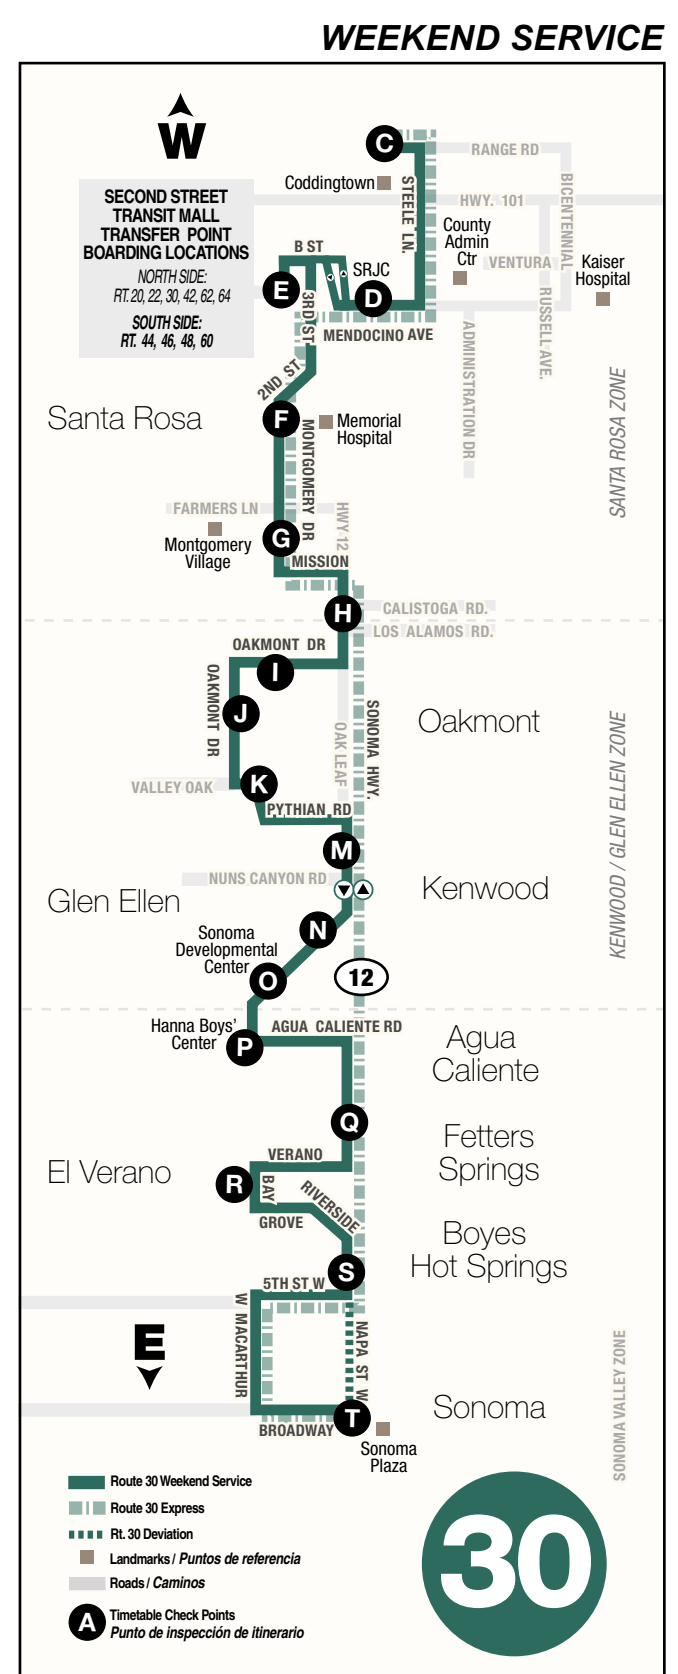

West / Oeste		Bold type = PM												
Route	30	30x	30	30	30	30	30	30	34	30	30	30	30	
SONOMA / SONOMA VALLEY	Sonoma Plaza	T	5:50	6:35	7:05	9:20	10:40	12:40	2:05	3:50	4:40	5:25	6:40	8:00
	5th St. W / W. Napa	S	5:54	6:39	7:10	9:24	10:44	12:46	2:09	4:00	4:45	5:31	6:44	8:04
	El Verano	R	----	----	7:16	9:30	10:50	12:52	2:16	4:11	4:51	5:37	6:50	----
	Boyes Hot Springs	Q	6:02	6:47	7:23	9:37	10:57	1:00	2:23	4:18	4:58	5:45	6:57	8:11
	Hanna Boys Center	P	6:07	----	7:28	9:42	11:02	1:06	2:28	----	5:03	5:50	7:02	----
GLEN ELLEN	Sonoma Developmental Center	O	6:12	----	7:33	9:47	11:07	1:12	2:36	----	5:08	5:55	7:07	----
	Glen Ellen	N	6:16	----	7:37	9:51	11:11	1:16	2:40	----	5:12	5:59	7:11	----
KENWOOD / OAKMONT	Kenwood	M	6:25	7:01	7:46	10:00	11:20	1:26	2:50	4:35	5:21	6:08	7:20	8:20
	Los Guilicos	L	----	----	----	----	11:25	1:31	----	----	5:26	----	----	----
	Valley Oaks / Pythian Rd.	K	6:29	----	7:52	10:04	11:28	1:35	2:55	----	5:29	6:13	----	----
	Oakmont Golf Course	J	6:32	----	7:55	10:07	11:31	1:38	2:58	----	5:32	6:16	----	----
	Oakmont Dr. / White Oak	I	6:36	----	7:59	10:11	11:35	1:42	3:02	----	5:36	6:20	----	----
SANTA ROSA	St. Francis Center (Hwy 12 / Calistoga Rd.)	H	6:41	7:11	8:05	10:16	11:40	1:49	3:06	4:45	5:42	6:26	7:30	8:30
	Montgomery Village	G	6:48	7:18	8:13	10:23	11:47	1:58	3:16	4:52	5:50	6:34	7:37	----
	Memorial Hospital	F	6:51	7:21	8:16	10:26	11:50	2:01	3:19	4:55	5:53	6:37	7:40	----
	Santa Rosa Transit Mall (arrives)	E	6:57	7:27	8:28	10:35	11:56	2:08	3:25	5:00	6:00	6:43	7:46	8:40
	Rt. 60 departs to Healdsburg / Cloverdale	E	----	7:45	8:55	9:20	12:40	2:25	3:45	----	6:50	7:50	7:50	9:05
	Rt. 44/48 departs to RP / Petaluma	E	7:12	8:07	8:42	10:42	12:37	2:26	4:01	----	6:42	7:22	8:32	----
	Rt. 20 departs to Russian River Area	E	----	8:01	----	----	----	2:50	4:29	----	----	7:38	8:45	8:45
	Santa Rosa Transit Mall (departs)	E	6:59	7:29	8:31	10:37	11:58	2:11	3:27	----	6:03	6:45	7:48	----
	Santa Rosa Junior College	D	7:04	7:34	8:38	10:42	12:03	2:17	3:33	----	6:08	6:50	7:53	----
	County Admin. Center	B	7:10	7:40	8:45	10:48	12:09	2:22	3:44	----	6:14	6:56	7:59	----
Russell / Ventura (Kaiser Stop)	A	7:11	7:41	8:46	----	12:10	2:23	3:45	----	6:15	6:57	8:00	----	
Kaiser Stop / Bicentennial Ave.	U	----	----	----	10:50	----	----	----	----	----	----	----	----	