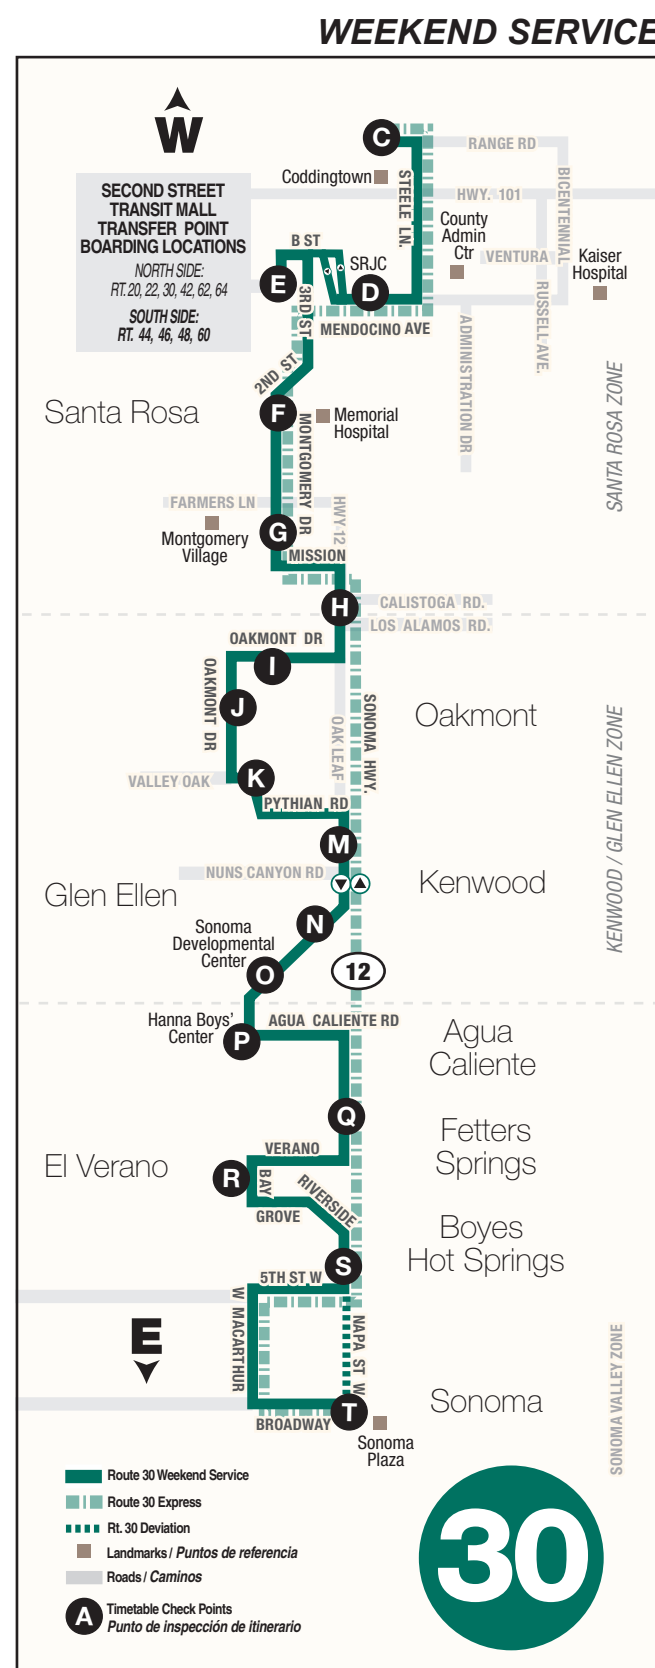

West / Oeste		Bold type = PM				
Route	30	30	30	30x		
SONOMA / SONOMA VALLEY	Sonoma Plaza	T	9:05	1:00	4:11	7:21
	5th St. W / W. Napa	S	9:09	1:04	4:15	7:25
	El Verano	R	9:15	1:10	4:21	----
	Boyes Hot Springs	Q	9:22	1:17	4:28	7:33
	Hanna Boys Center	P	9:27	1:22	4:33	----
GLEN ELLEN	Sonoma Developmental Center	O	9:32	1:27	4:38	----
	Glen Ellen	N	9:36	1:31	4:42	----
KENWOOD / OAKMONT	Kenwood	M	9:45	1:40	4:51	7:47
	Valley Oaks / Pythian Rd.	K	9:49	1:44	4:55	----
	Oakmont Golf Course	J	9:52	1:47	4:58	----
	Oakmont Dr. / White Oak	I	9:57	1:52	5:03	----
SANTA ROSA	St. Francis Center (Hwy 12 / Calistoga Rd.)	H	10:02	1:57	5:08	7:57
	Montgomery Village	G	10:09	2:04	5:15	8:04
	Memorial Hospital	F	10:12	2:07	5:18	8:07
	Santa Rosa Transit Mall (arrives)	E	10:17	2:12	5:23	8:12
	Santa Rosa Transit Mall (departs)	E	10:19	2:14	5:25	----
	Santa Rosa Junior College	D	10:24	2:19	5:30	----
Codingtown	C	10:29	2:24	5:35	----