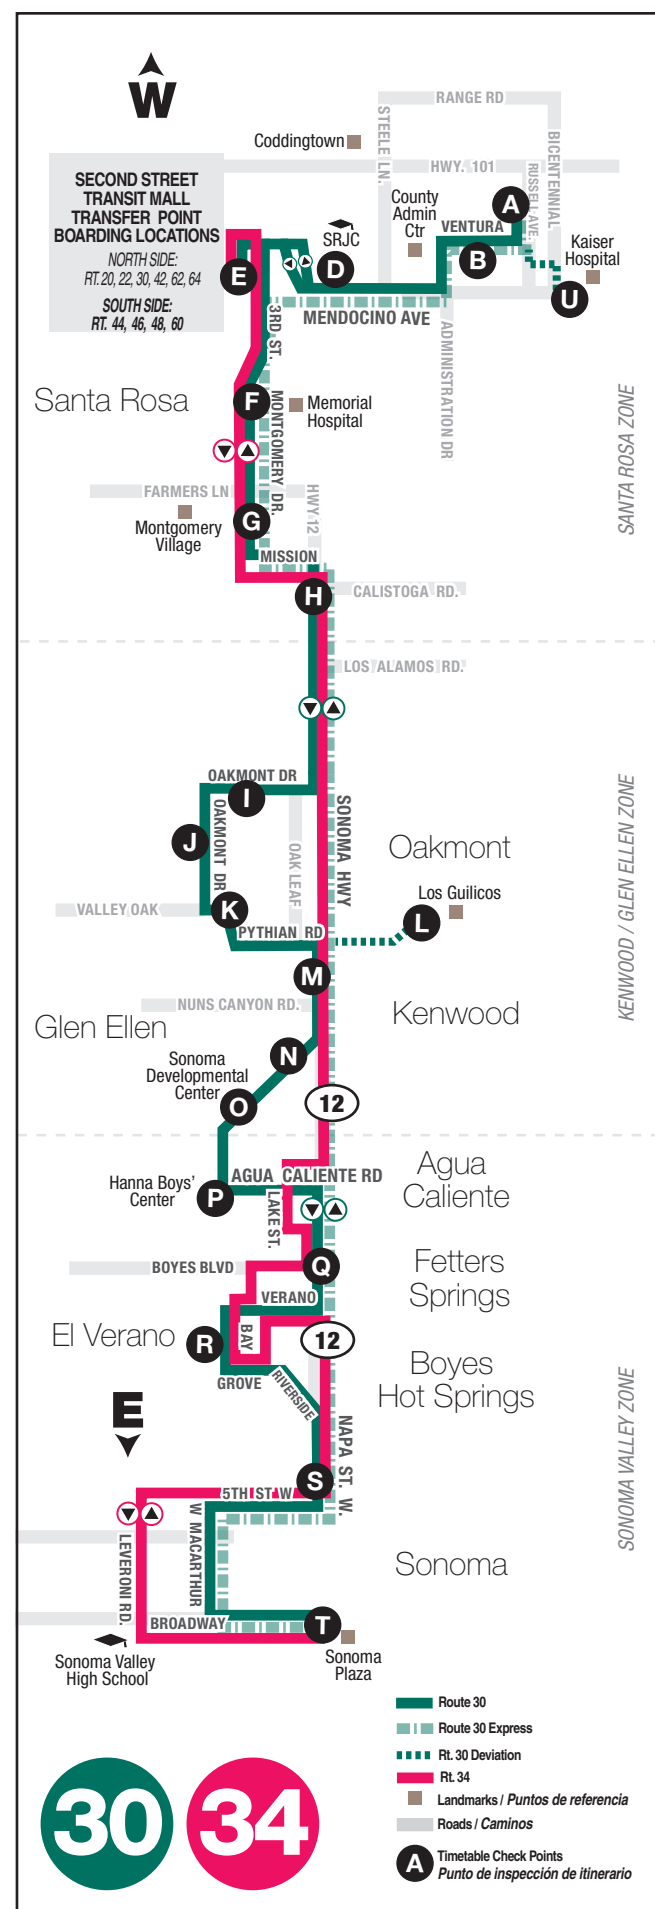

West / Oeste		Bold type = PM												
Route	30	30x	30	30	30	30	30	30	34	30	30	30	30x	
SONOMA / SONOMA VALLEY	Sonoma Plaza	T	5:50	6:35	7:05	9:20	10:40	12:40	2:05	3:50	4:40	5:35	6:40	8:00
	5th St. W / W. Napa	S	5:54	6:39	7:10	9:24	10:44	12:46	2:09	4:00	4:45	5:41	6:44	8:04
	El Verano	R	----	----	7:16	9:30	10:50	12:52	2:16	4:11	4:51	5:47	6:50	----
	Boyes Hot Springs	Q	6:02	6:47	7:23	9:37	10:57	1:00	2:23	4:18	4:58	5:55	6:57	8:11
	Hanna Boys Center	P	6:07	----	7:28	9:42	11:02	1:06	2:28	----	5:03	6:00	7:02	----
GLEN ELLEN	Sonoma Developmental Center	O	6:12	----	7:33	9:47	11:07	1:12	2:36	----	5:08	6:05	7:07	----
	Glen Ellen	N	6:16	----	7:37	9:51	11:11	1:16	2:40	----	5:12	6:09	7:11	----
KENWOOD / OAKMONT	Kenwood	M	6:25	7:01	7:46	10:00	11:20	1:26	2:50	4:35	5:21	6:18	7:20	8:20
	Los Guilicos	L	----	----	----	----	11:25	1:31	----	----	5:26	----	----	----
	Valley Oaks / Pythian Rd.	K	6:29	----	7:52	10:04	11:28	1:35	2:55	----	5:29	6:23	----	----
	Oakmont Golf Course	J	6:32	----	7:55	10:07	11:31	1:38	2:58	----	5:32	6:26	----	----
SANTA ROSA	Oakmont Dr. / White Oak	I	6:36	----	7:59	10:11	11:35	1:42	3:02	----	5:36	6:30	----	----
	St. Francis Center (Hwy 12 / Calistoga Rd.)	H	6:41	7:11	8:05	10:16	11:40	1:49	3:06	4:45	5:42	6:36	7:30	8:30
	Montgomery Village	G	6:48	7:18	8:13	10:23	11:47	1:58	3:16	4:52	5:50	6:44	7:37	----
	Memorial Hospital	F	6:51	7:21	8:16	10:26	11:50	2:01	3:19	4:55	5:53	6:47	7:40	----
	Santa Rosa Transit Mall (arrives)	E	6:57	7:27	8:28	10:35	11:56	2:08	3:25	5:00	6:00	6:53	7:46	8:40
	Rt. 60 departs to Healdsburg / Cloverdale	E	----	7:45	8:55	9:20	12:40	2:25	3:45	----	6:50	7:50	7:50	9:05
	Rt. 44/48 departs to RP / Petaluma	E	7:12	8:07	8:42	10:42	12:37	2:26	4:01	----	6:42	7:22	8:32	----
	Rt. 20 departs to Russian River Area	E	----	8:01	----	----	----	2:50	4:29	----	----	7:38	8:45	8:45
	Santa Rosa Transit Mall (departs)	E	6:59	7:29	8:31	10:37	11:58	2:11	3:27	----	6:03	6:55	7:48	----
	Santa Rosa Junior College	D	7:04	7:34	8:38	10:42	12:03	2:17	3:33	----	6:08	7:00	7:53	----
	County Admin. Center	B	7:10	7:40	8:45	10:48	12:09	2:22	3:44	----	6:14	7:06	7:59	----
	Russell / Ventura (Kaiser Stop)	A	7:11	7:41	8:46	----	12:10	2:23	3:45	----	6:15	7:07	8:00	----
Kaiser Stop / Bicentennial Ave.	U	----	----	----	10:50	----	----	----	----	----	----	----	----	