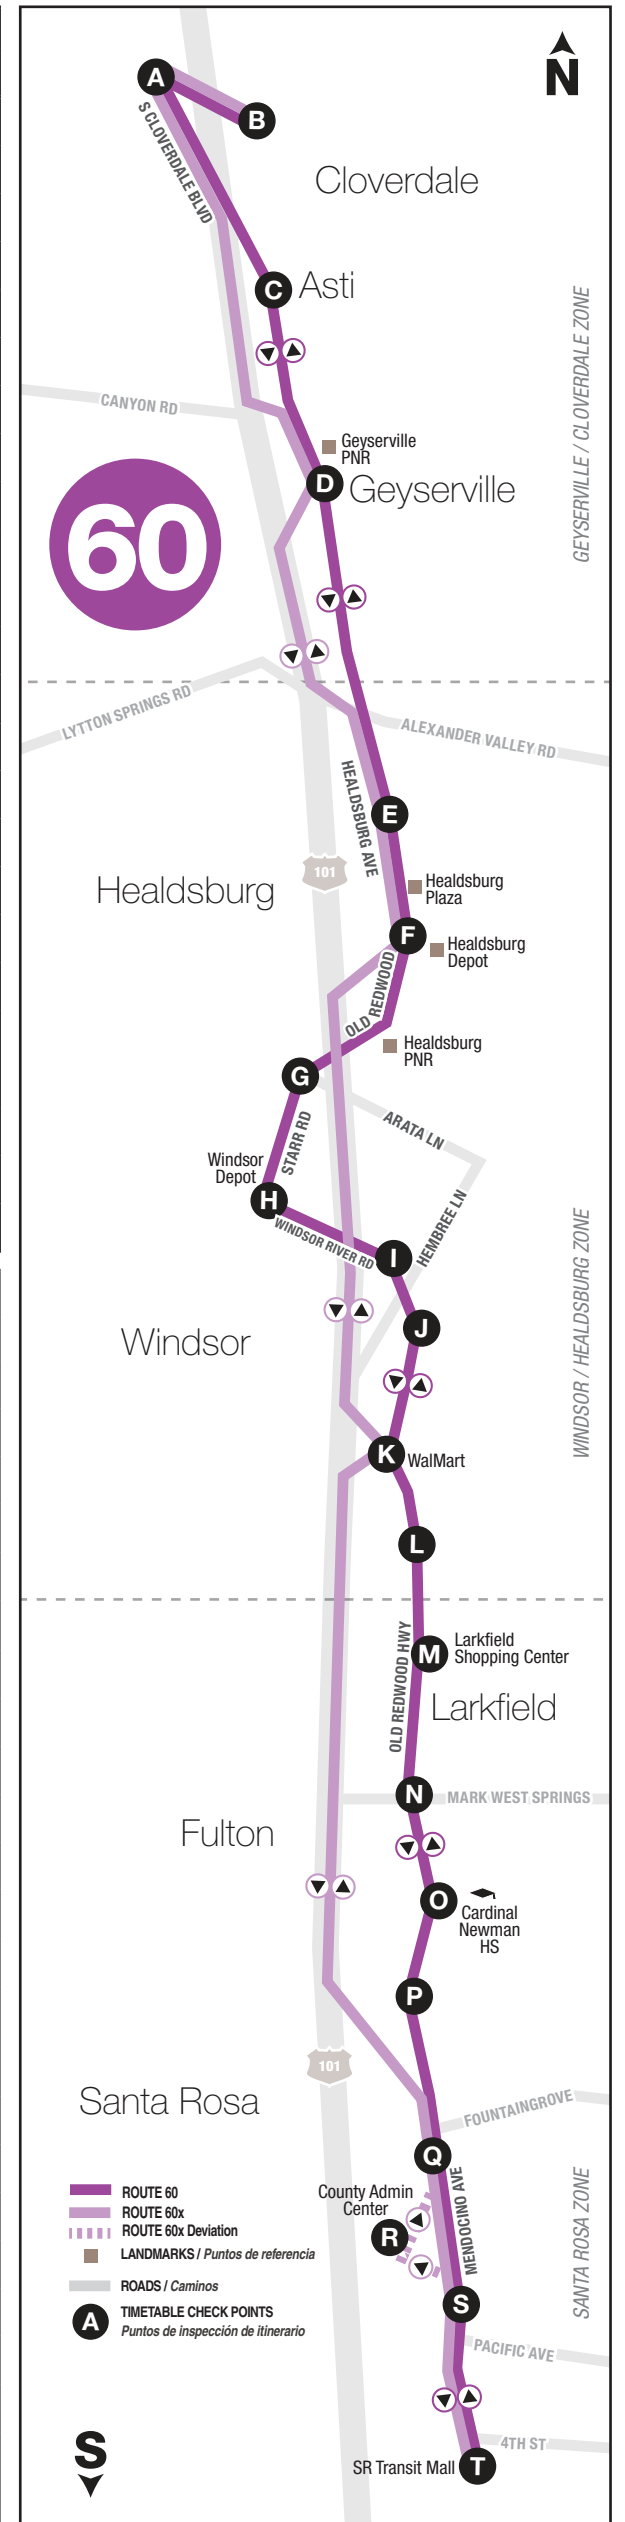

Cloverdale // Healdsburg // Santa Rosa

Weekday Service / Servicio los días de semana

South / Sur		Bold type = PM																		
Route		60	60	60	60x	60	60	60	60	60	60	60	60	60	60	60	60			
CLOVERDALE / ASTI / GEYSERVILLE	Cloverdale Depot	B	----	----	----	6:30	----	7:40	----	----	----	----	----	----	----	----	----			
	Cloverdale City Hall / Plaza	A	----	6:05	----	6:35	----	7:45	9:25	----	10:40	12:35	----	2:30	----	4:55	7:00			
	Asti	C	----	6:15	----	----	----	7:56	9:35	----	10:50	12:45	----	2:41	----	5:05	7:10			
	Geyserville Ave. / Ac Geyserville Park & Ride	D	----	6:24	----	6:51	----	8:04	9:43	----	10:58	12:54	----	2:50	----	5:14	7:19			
HEALDSBURG / WINDSOR	Healdsburg Ave. / Grove St.	E	5:45	6:35	6:55	7:01	8:00	8:17	9:54	10:30	11:09	1:05	2:30	3:01	4:00	5:25	6:50	7:30	8:50	
	Healdsburg Ave. / Matheson	F	5:51	6:41	7:01	7:07	8:06	8:22	10:00	10:36	11:16	1:11	2:37	3:09	4:07	5:31	6:54	7:36	8:54	
	Old Redwood Hwy / Starr Rd.	G	5:59	6:49	7:09	----	----	8:30	10:08	10:44	11:24	1:19	2:46	3:17	4:15	5:39	7:02	7:44	9:02	
	Windsor River Rd. / Windsor Depot	H	6:03	6:55	7:15	7:20	8:20	8:35	10:13	10:49	11:29	1:25	2:51	3:23	4:20	5:44	7:06	7:49	9:06	
	Old Redwood Hwy / Lakewood Dr. (arrives)	I	6:05	6:57	7:17	----	----	8:23	8:37	10:15	10:51	11:32	1:27	2:53	3:25	4:23	5:49	7:08	7:51	9:08
	Old Redwood Hwy / Lakewood Dr. (departs)	I	6:07	6:59	7:19	----	----	8:28	8:42	10:20	10:53	11:37	1:32	2:55	3:30	4:25	5:54	7:10	7:53	9:10
	Old Redwood Hwy / Pleasant Ave.	J	6:09	7:01	----	----	----	8:30	8:44	10:22	----	11:39	1:34	----	3:32	4:27	----	7:12	7:55	9:12
	Shiloh Center / WalMart (Hembree Ln.)	K	----	----	7:25	----	----	----	----	10:59	----	----	----	3:01	----	----	6:00	----	----	----
	Old Redwood Hwy / Shiloh Rd.	L	6:12	7:04	7:26	----	8:33	8:47	10:25	11:01	11:42	1:37	3:03	3:36	4:30	6:02	7:15	7:59	9:15	
	SANTA ROSA	Larkfield Shopping Center	M	6:17	7:10	7:32	----	8:38	8:54	10:31	11:05	11:48	1:42	3:08	3:41	4:35	6:07	7:19	8:04	9:19
Sutter Hospital (Mark West Springs Rd)		N	----	----	7:36	----	8:58	10:35	----	11:52	1:46	----	3:45	----	6:11	----	----	----	----	
Old Redwood Hwy / Cardinal Newman HS		O	6:20	7:13	7:43	----	8:42	9:04	10:44	11:09	12:00	1:53	3:10	3:52	4:37	6:18	7:21	8:07	9:21	
Old Redwood Hwy / Kaiser Stein Bldg		P	6:21	7:14	7:44	----	8:43	9:05	10:45	11:10	12:01	1:54	3:11	3:53	4:38	6:19	7:22	8:08	9:22	
Mendocino Ave / Bicentennial Way		Q	6:26	7:19	7:49	7:32	8:49	9:10	10:50	11:15	12:06	1:59	3:16	3:58	4:43	6:24	7:27	8:13	9:27	
County Admin Center		R	----	----	7:33	----	----	----	----	----	----	----	----	----	----	----	----	----	----	----
Santa Rosa Junior College		S	6:31	7:24	7:54	7:40	8:54	9:15	10:55	11:20	12:11	2:05	3:22	4:04	4:48	6:29	7:32	8:19	9:32	
Santa Rosa Transit Mall		T	6:38	7:31	8:01	7:47	9:02	9:22	11:04	11:30	12:19	2:12	3:29	4:14	4:57	6:38	7:39	8:26	9:39	
Rt. 44/48/54 Departs to RP / Petaluma		T	7:12	7:50	8:07	8:07	9:35	9:35	11:25	----	12:37	----	4:01	4:22	5:32	6:42	8:32	8:32	----	----
Rt. 30 Departs to Sonoma Valley		T	----	7:40	9:15	----	----	----	11:12	----	12:35	----	----	----	5:30	----	8:50	----	----	----
Rt. 20 Departs to Russian River Area	T	----	8:01	----	8:01	----	9:35	11:30	----	1:03	2:50	----	4:29	5:47	7:38	8:45	8:45	----	----	